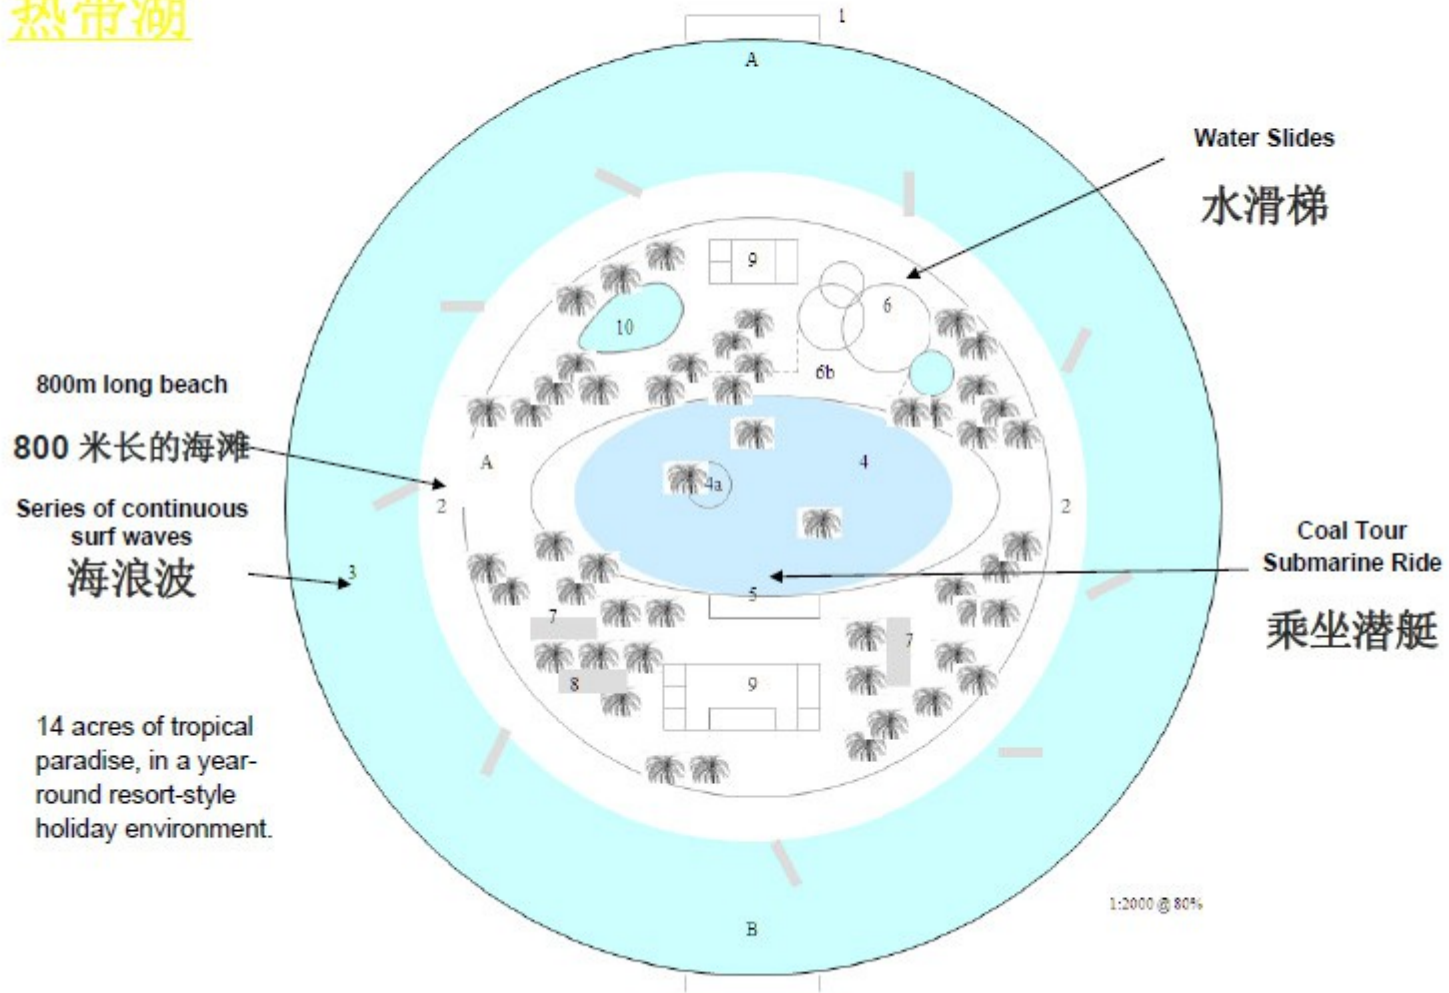

热带湖

Plan View of Tropical Lagoon